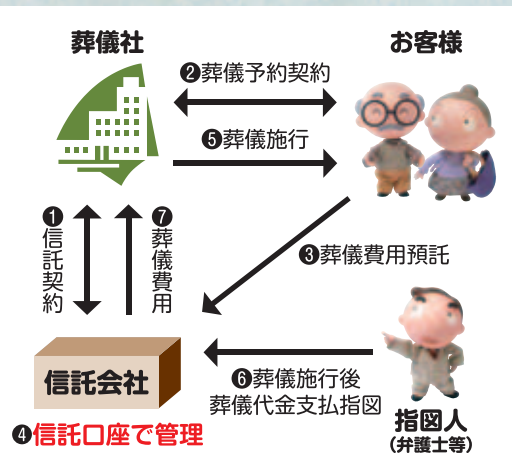

コンサルティング・経営支援

生命保険

NKSJひまわり生命保険(株)

〒104-0045 東京都中央区築地3-4-2 日本興亜築地ビル3階
TEL.03-3546-0811 <http://www.nksj-himawari.co.jp/>

信託

(株)山田エスクロー信託

〒220-0004 横浜市西区北幸1-11-15 横浜STビル11F
TEL.045-325-5081 <http://www.y-escrow-trust.co.jp/>

《エスクローで実現できる葬儀生前契約金の保全》

☆葬儀生前契約の促進

☆葬儀費用事前預託

葬儀の事前相談・予約受付した際に

「葬儀費用も預かることが出来たら」と考えたことはありませんか？

でもお客様は

「預けたお金を確実に守ってくれるのかしら？」

「預けたお金が流用されてしまったら？」

「もし葬儀社が倒産したら私の預けたお金どうなるの？」

不安が募ります。

この悩みの解決方法は、**お客様からお預かりした葬儀費用を信託会社の信託口座にて葬儀社の固有財産と分別管理**してもらうことです。
(万一信託会社が倒産等した場合においても法律により信託財産としてお預かりしたお金は保護されます。)

このようなご相談は、山田エスクロー信託にお任せください。

エスクローとは取引の安全性を確保する仲介サービスで「第三者預託」と訳されます。

山田エスクロー信託は、信託機能を活用した国内で唯一金銭信託を専門に取り扱っている管理型信託会社です。

なおこのサービスは、一部提供できない地域があります。

株式会社 山田エスクロー信託 関東財務局長(信3)第3号
一般社団法人信託協会会員

本社 横浜市西区北幸一丁目11番15号 横浜STビル11階

tel.045(325)5081 <http://www.y-escrow-trust.co.jp/>