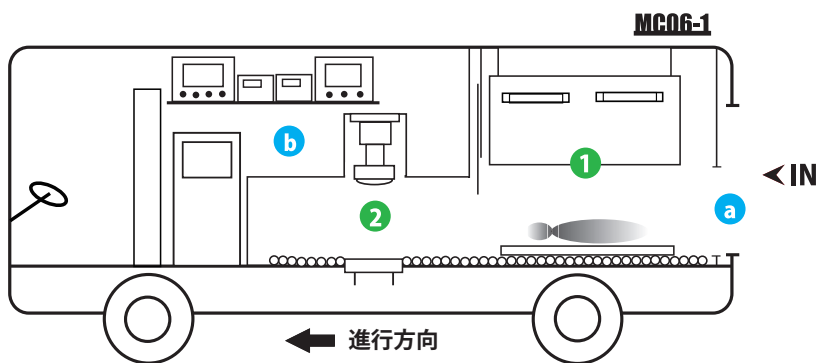

- ① オゾンと紫外線によりご遺体の表面を殺菌します。
- ② 高周波の誘電加温によりご遺体の内部を殺菌します。