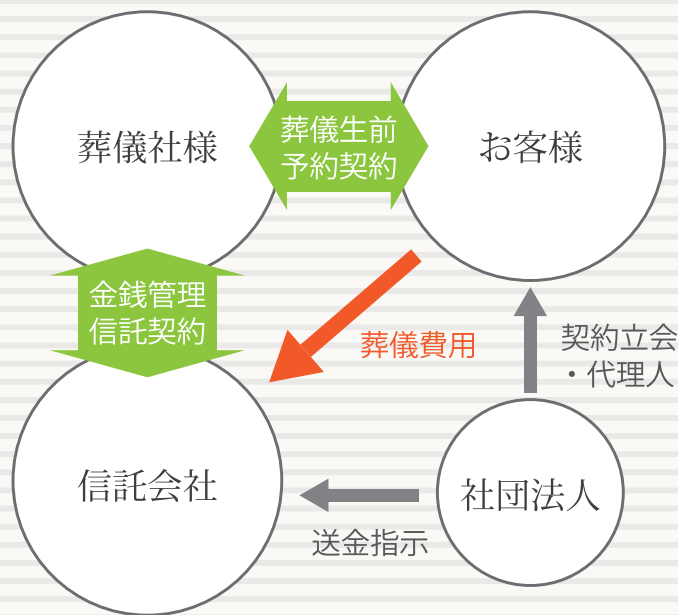

【倒産リスク対応】

お客様の不安を解消

葬儀社様が倒産した場合にも、お預りした葬儀費用は100%保全されており、お客様に全額返金されます。

【専門家サポート】

契約に社団法人所属の専門家が立ち会います

葬儀社様とお客様が生前に葬儀生前予約契約を結ぶ際には社団法人所属の専門家が必ず立ち会います。

【プラン通りの施行】

お客様の想いを叶える

葬儀費用の払い出しは契約プランと葬儀施行内容を社団法人がチェックした上で払い出しを実行します。

【終活にピッタリ】

顧客ニーズに対応

お葬式の希望を確実に伝える終活ツールとして注目。おひとりさま対策にも多く活用されています。

※葬儀費用の分割払い・積み立ては割賦販売法違反となりますので、一括での預かりとさせていただきます。

【社団法人の概要】

一般社団法人相続証明事務センター
(東京都千代田区丸の内 1-3-1 東京銀行協会ビル 17 階)
相続業務や高齢者支援業務を専門とする全国の司法書士、行政書士、税理士等で構成された社団法人です。

管理型信託 について

「信託」という制度は、お預りした財産を運用して利益獲得を目的とする「運用型信託」と一切運用せず保全のみを行う「管理型信託」の2種類に大きく分けられます。本サービスでは管理型信託の仕組みを用いて葬儀費用を安全にお預りします。管理型信託は平成16年の信託業法改正で誕生した新しい制度であり、終活ツールや高齢者や障がい者の財産管理支援として活用されています。信託会社は金融庁及び財務局の監督下で業務を営んでいます。

◎お問い合わせ、資料請求はこちらまで

🔍 葬儀費用生前お預り で検索

通話料無料
(平日 10:00 ~ 17:00)

0120-433-676

●PHS、携帯電話からもつながります。 ●メール、HPからのお問い合わせも可能です。
●フューネラルビジネスを見たとお伝え下さい。